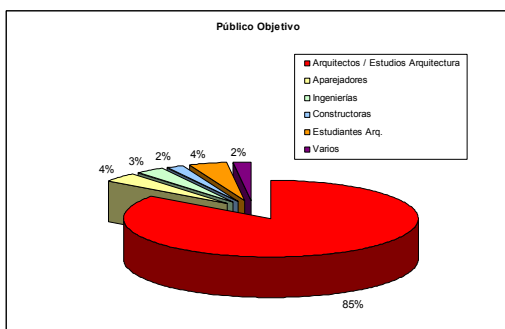

Boletín electrónico mensual con las noticias y novedades más importantes del sector de la arquitectura

TARIFAS DETAIL NEWS

Banner superior 468x60
2.000 € / envío

Noticia + fotografía
1.500 € / envío

Número de lectores: 40.000

Periodicidad:
Mensual. Envíos el día 30 de cada mes

Circulación: Entre profesionales y empresas del sector que han solicitado recibir estos comunicados.

PÚBLICO OBJETIVO

CARACTERÍSTICAS TÉCNICAS

Formato de revistas: Electrónico
Color: si
Envío de materiales: En formatos informáticos tipo JPG y GIF. 72 pixels de resolución mínima. Se ofrece también el diseño completo del banner (consultar precios)